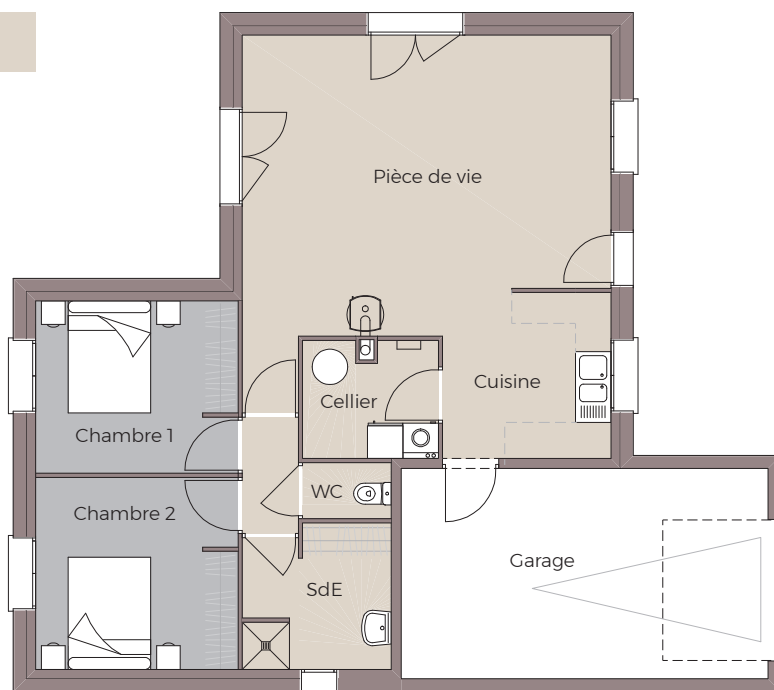

Caractéristiques

2 GRANDES CHAMBRES

CUISINE OUVERTE SUR
UNE GRANDE PIÈCE DE VIE

1 SALLE D'EAU
1 WC SÉPARÉ

1 POÊLE

ADAPTÉ PMR

PLAN

contact@maisons-cardinal.fr