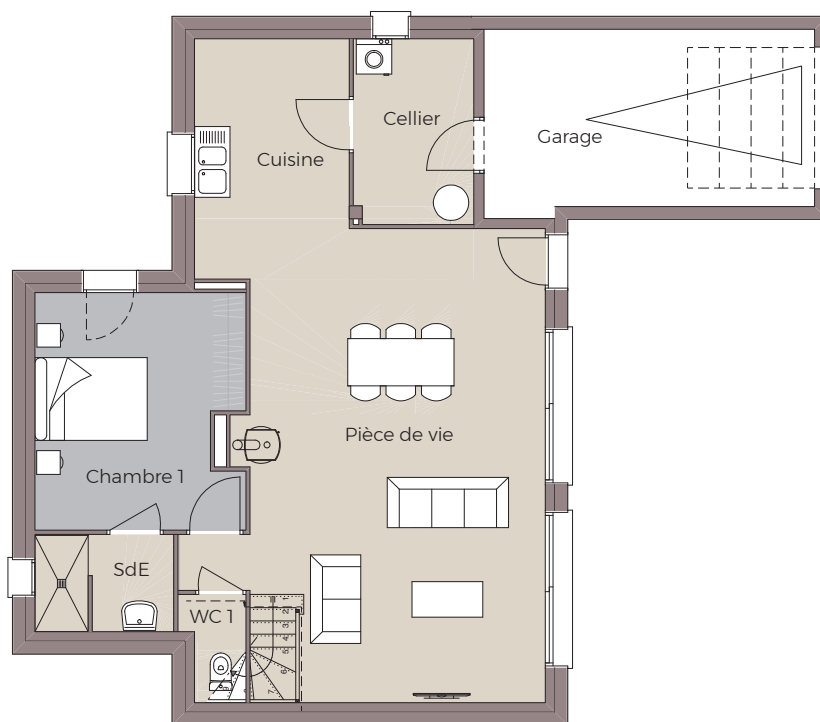

MAISON 3 CHAMBRES

Des décrochés et des avancées mélangeant ardoises et toiture terrasse pour une maison traditionnelle au relief contemporain. Bel espace de vie avec sa cuisine semi-ouverte.

Caractéristiques

2 GRANDES CHAMBRES
1 SUITE PARENTALE

CUISINE OUVERTE SUR
UNE GRANDE PIÈCE DE VIE

2 SALLES DE BAIN
2 WC SÉPARÉS

1 POËLE

1 BUREAU

PLAN DU REZ-DE-CHAUSSÉE

PLAN DE L'ÉTAGE

VAL D'ANAST