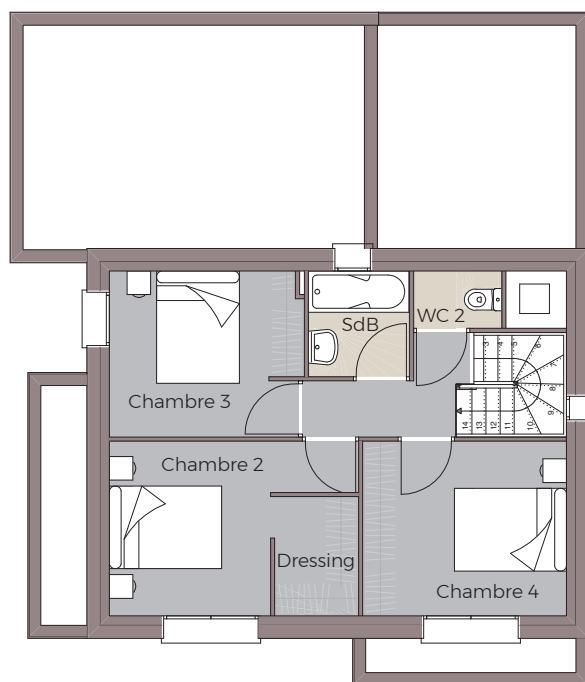

2 SALLES DE BAIN
2 WC SÉPARÉS

GARAGE
AVEC ESPACE BUANDERIE

POMPE À CHALEUR

PLAN DU REZ-DE-CHAUSSÉE

PLAN DE L'ÉTAGE

VAL D'ANAST

Les Rochelles - CS 13533
35330 VAL D'ANAST
02 99 71 26 72

VANNES