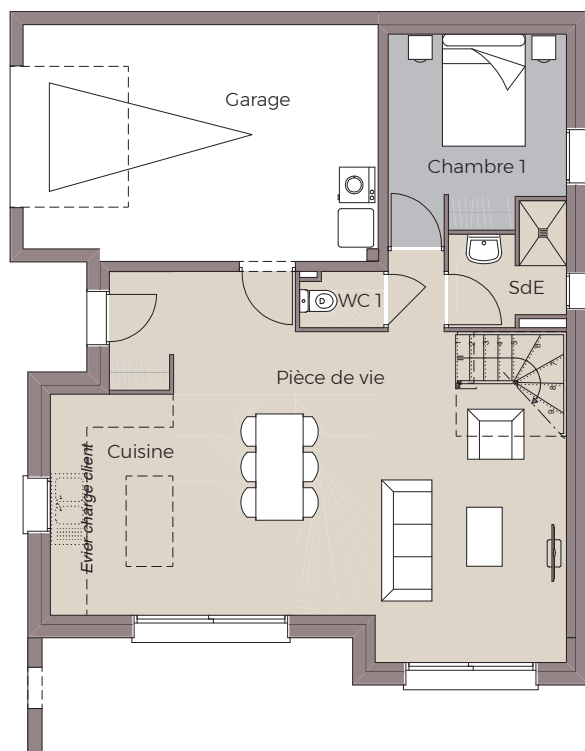

MAISON 4 CHAMBRES

Maison contemporaine avec toiture monopente en zinc.
Bel espace de vie traversant avec cuisine ouverte.

Caractéristiques

3 CHAMBRES
1 SUITE PARENTALE

CUISINE OUVERTE SUR
UNE GRANDE PIÈCE DE VIE

2 SALLES DE BAIN
2 WC SÉPARÉS

GARAGE
AVEC ESPACE BUANDERIE

POMPE À CHALEUR

PLAN DU REZ-DE-CHAUSSÉE

PLAN DE L'ÉTAGE

VAL D'ANAST

Les Rochelles - CS 13533
35330 VAL D'ANAST
02 99 71 26 72

VANNES