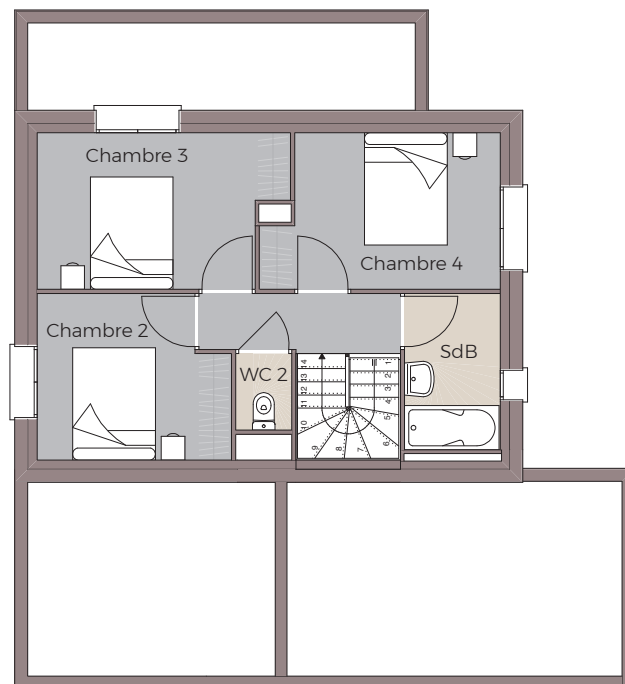

CUISINE OUVERTE SUR
UNE GRANDE PIÈCE DE VIE

2 SALLES DE BAIN
2 WC SÉPARÉS

CELLIER ATTENANT
À LA CUISINE ET AU GARAGE

PLAN DU REZ-DE-CHAUSSÉE

PLAN DE L'ÉTAGE

contact@maisons-cardinal.fr

REDON

17 quai Surcouf
35600 REDON
02 99 71 26 72