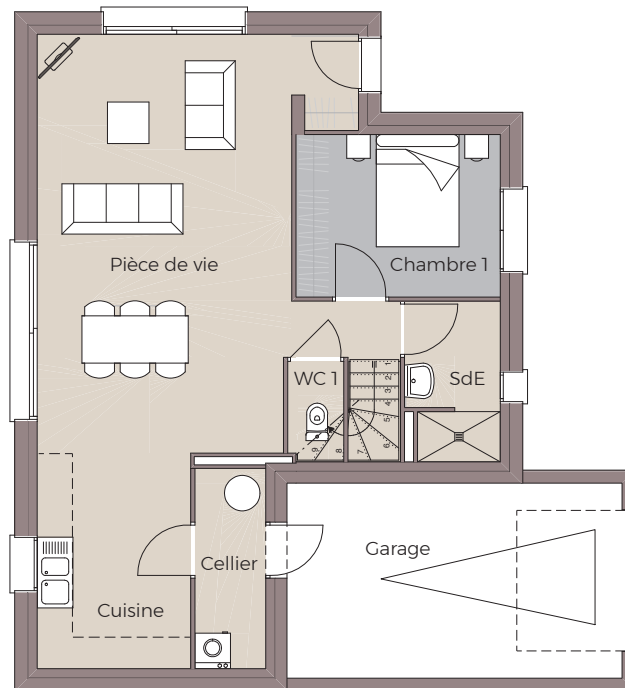

MAISON 4 CHAMBRES

à partir de
141 000 €

Des décrochés et des avancées pour une maison de forme cubique et d'aspect contemporain. Bel espace de vie traversant avec cuisine ouverte.

Caractéristiques

3 CHAMBRES
1 SUITE PARENTALE

CUISINE OUVERTE SUR
UNE GRANDE PIÈCE DE VIE

2 SALLES DE BAIN
2 WC SÉPARÉS

CELLIER ATTENANT
À LA CUISINE ET AU GARAGE

PLAN DU REZ-DE-CHAUSSÉE

PLAN DE L'ÉTAGE

contact@maisons-cardinal.fr

REDON

17 quai Surcouf
35600 REDON
02 99 71 26 72