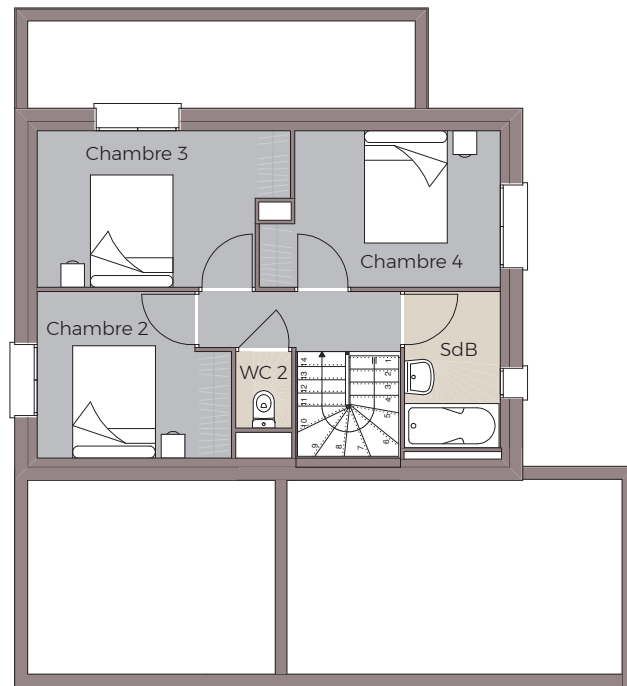

MAISON 4 CHAMBRES

Des décrochés et des avancées pour une maison de forme cubique et d'aspect contemporain. Bel espace de vie traversant avec cuisine ouverte.

Caractéristiques

3 CHAMBRES
1 SUITE PARENTALE

CUISINE OUVERTE SUR
UNE GRANDE PIÈCE DE VIE

2 SALLES DE BAIN
2 WC SÉPARÉS

CELLIER ATTENANT
À LA CUISINE ET AU GARAGE

PLAN DU REZ-DE-CHAUSSÉE

PLAN DE L'ÉTAGE

VAL D'ANAST

Les Rochelles - CS 13533
35330 VAL D'ANAST
02 99 71 26 72