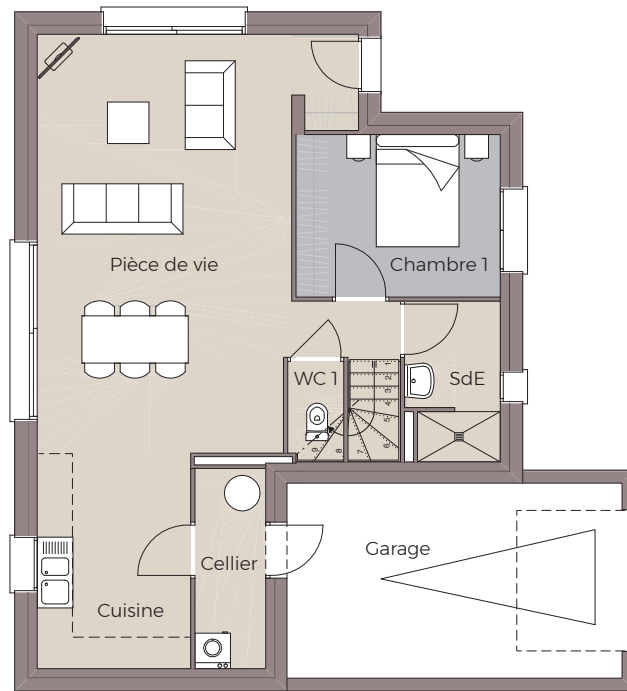

MAISON 4 CHAMBRES

Des décrochés et des avancées pour une maison de forme cubique et d'aspect contemporain. Bel espace de vie traversant avec cuisine ouverte.

Caractéristiques

3 CHAMBRES
1 SUITE PARENTALE

CUISINE OUVERTE SUR
UNE GRANDE PIÈCE DE VIE

2 SALLES DE BAIN
2 WC SÉPARÉS

CELLIER ATTENANT
À LA CUISINE ET AU GARAGE

PLAN DU REZ-DE-CHAUSSÉE

PLAN DE L'ÉTAGE

VAL D'ANAST

Les Rochelles - CS 13533
35330 VAL D'ANAST
02 99 71 26 72