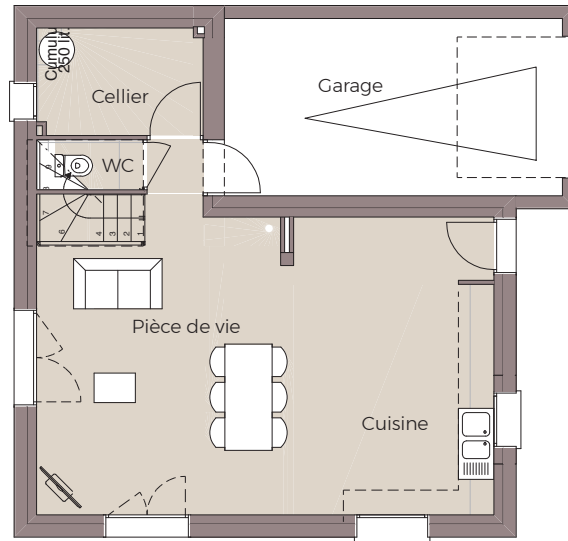

MAISON 3 CHAMBRES

à partir de
120 000 €

Jolie maison conçue pour être évolutive :
le garage peut se transformer rapidement en chambre
avec salle de bain. Idéal pour un premier investissement.

Caractéristiques

3 GRANDES CHAMBRES

CUISINE OUVERTE SUR
UNE GRANDE PIÈCE DE VIE

1 SALLE DE BAIN
1 WC SÉPARÉ

CELLIER INDÉPENDANT

GARAGE ÉVOLUTIF
EN SUITE PARENTALE

PLAN DU REZ-DE-CHAUSSÉE

PLAN DE L'ÉTAGE

contact@maisons-cardinal.fr