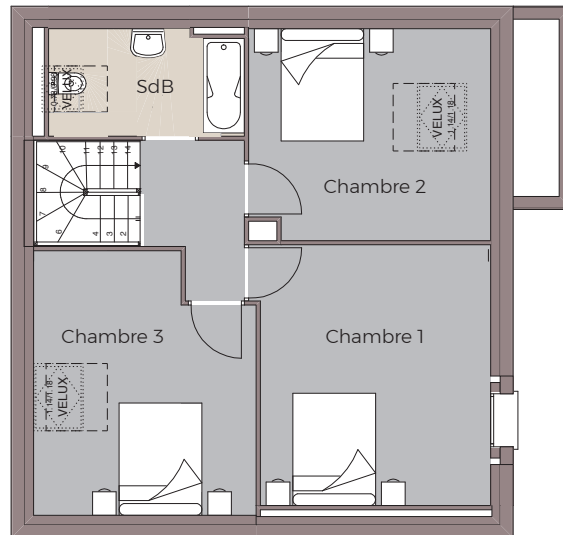

MAISON 3 CHAMBRES

à partir de
120 000 €

Jolie maison conçue pour être évolutive :
le garage peut se transformer rapidement en chambre
avec salle de bain. Idéal pour un premier investissement.

Caractéristiques

3 GRANDES CHAMBRES

CUISINE OUVERTE SUR
UNE GRANDE PIÈCE DE VIE

1 SALLE DE BAIN
1 WC SÉPARÉ

CELLIER INDÉPENDANT

GARAGE ÉVOLUTIF
EN SUITE PARENTALE

PLAN DU REZ-DE-CHAUSSÉE

PLAN DE L'ÉTAGE

contact@maisons-cardinal.fr