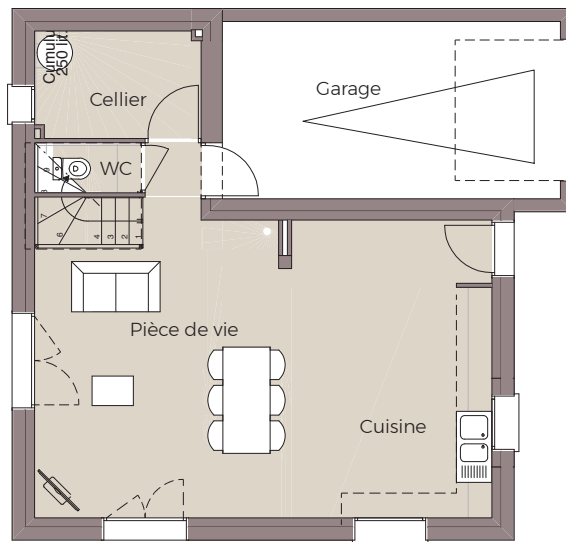

MAISON 3 CHAMBRES

Jolie maison conçue pour être évolutive :
le garage peut se transformer rapidement en chambre
avec salle de bain. Idéal pour un premier investissement.

Caractéristiques

3 GRANDES CHAMBRES

CUISINE OUVERTE SUR
UNE GRANDE PIÈCE DE VIE

1 SALLE DE BAIN
1 WC SÉPARÉ

CELLIER INDÉPENDANT

GARAGE ÉVOLUTIF
EN SUITE PARENTALE

PLAN DU REZ-DE-CHAUSSÉE

PLAN DE L'ÉTAGE

VAL D'ANAST
Les Rochelles - CS 13533
35330 VAL D'ANAST
02 99 71 26 72