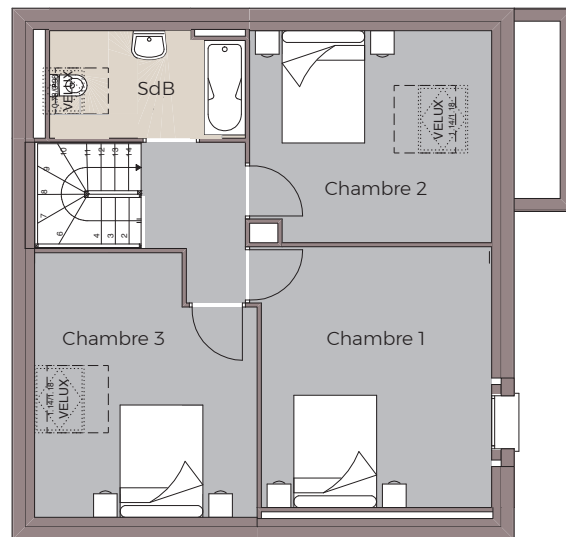

MAISON 3 CHAMBRES

Jolie maison conçue pour être évolutive :
le garage peut se transformer rapidement en chambre
avec salle de bain. Idéal pour un premier investissement.

Caractéristiques

3 GRANDES CHAMBRES

CUISINE OUVERTE SUR
UNE GRANDE PIÈCE DE VIE

1 SALLE DE BAIN
1 WC SÉPARÉ

CELLIER INDÉPENDANT

GARAGE ÉVOLUTIF
EN SUITE PARENTALE

PLAN DU REZ-DE-CHAUSSÉE

PLAN DE L'ÉTAGE

VAL D'ANAST
Les Rochelles - CS 13533
35330 VAL D'ANAST
02 99 71 26 72