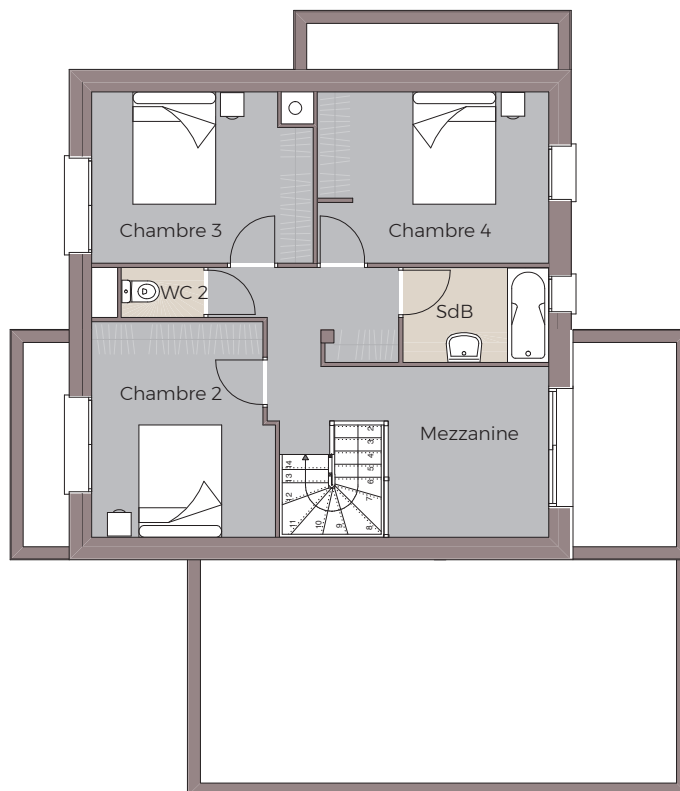

MAISON 4 CHAMBRES

Maison contemporaine originale de forme cubique
avec toiture monopente inversée en zinc.
Bel espace de vie traversant avec cuisine ouverte.

Caractéristiques

3 GRANDES CHAMBRES
1 SUITE PARENTALE

2 SALLES DE BAIN
2 WC SÉPARÉS

CELLIER ATTENANT
À LA CUISINE ET AU GARAGE

1 POMPE
À CHALEUR

1 MEZZANINE

PLAN DU REZ-DE-CHAUSSÉE

PLAN DE L'ÉTAGE

VAL D'ANAST

Les Rochelles - CS 13533
35330 VAL D'ANAST
02 99 71 26 72