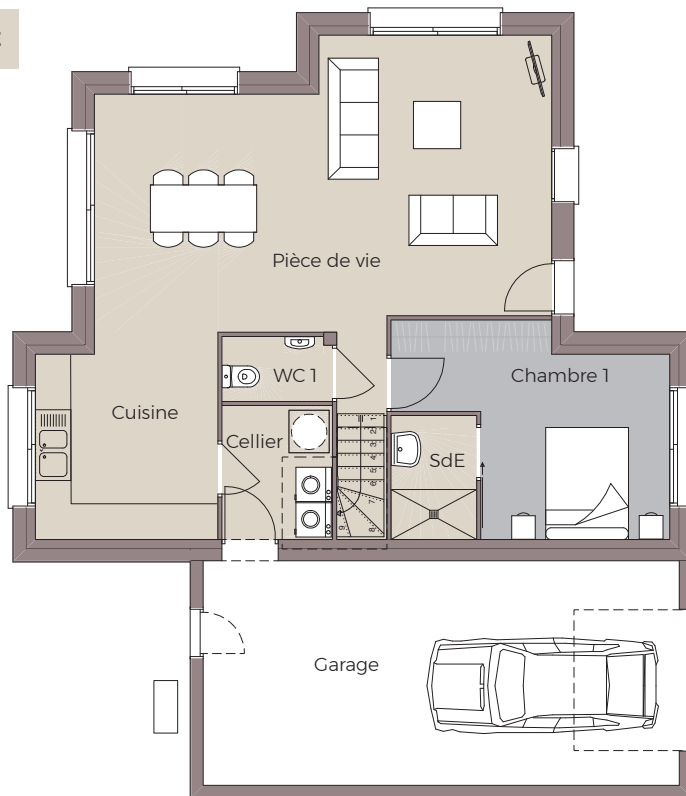

MAISON 4 CHAMBRES

Maison contemporaine originale de forme cubique
avec toiture monopente inversée en zinc.
Bel espace de vie traversant avec cuisine ouverte.

Caractéristiques

3 GRANDES CHAMBRES
1 SUITE PARENTALE

2 SALLES DE BAIN
2 WC SÉPARÉS

CELLIER ATTENANT
À LA CUISINE ET AU GARAGE

1 POMPE
À CHALEUR

1 MEZZANINE

PLAN DU REZ-DE-CHAUSSÉE

PLAN DE L'ÉTAGE

VAL D'ANAST

Les Rochelles - CS 13533
35330 VAL D'ANAST
02 99 71 26 72