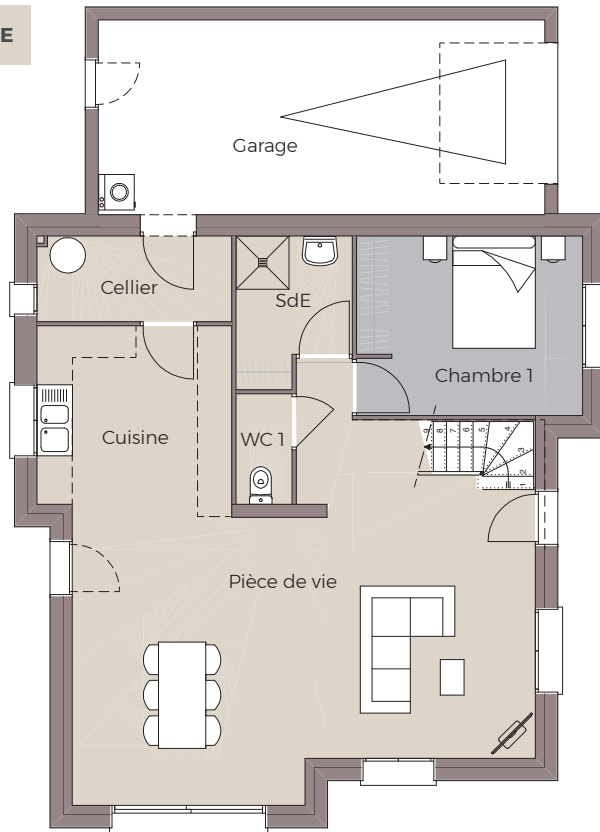

MAISON 4 CHAMBRES

Une maison élégante et spacieuse, d'architecture traditionnelle, pour une vie de famille réussie. Fonctionnelle et agréable à vivre, une suite parentale bien séparée de l'espace salon-séjour pour préserver l'intimité.

Caractéristiques

3 GRANDES CHAMBRES
1 SUITE PARENTALE

CUISINE OUVERTE SUR
UNE GRANDE PIÈCE DE VIE

2 SALLES DE BAIN
2 WC SÉPARÉS

CELLIER ATTENANT
À LA CUISINE ET AU GARAGE

PLAN DU REZ-DE-CHAUSSÉE**PLAN DE L'ÉTAGE****VAL D'ANAST**