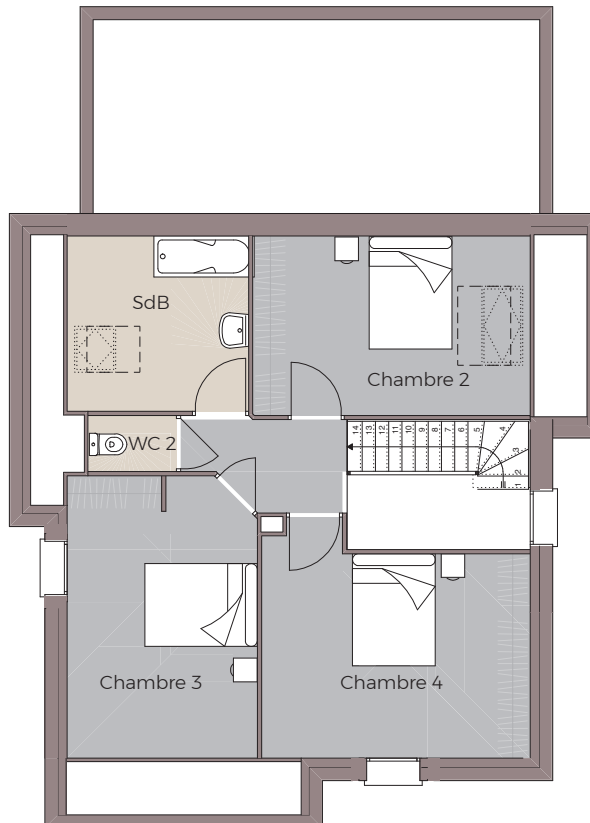

Caractéristiques

3 GRANDES CHAMBRES
1 SUITE PARENTALE

CUISINE OUVERTE SUR
UNE GRANDE PIÈCE DE VIE

2 SALLES DE BAIN
2 WC SÉPARÉS

CELLIER ATTENANT
À LA CUISINE ET AU GARAGE

PLAN DU REZ-DE-CHAUSSÉE**PLAN DE L'ÉTAGE****VAL D'ANAST**